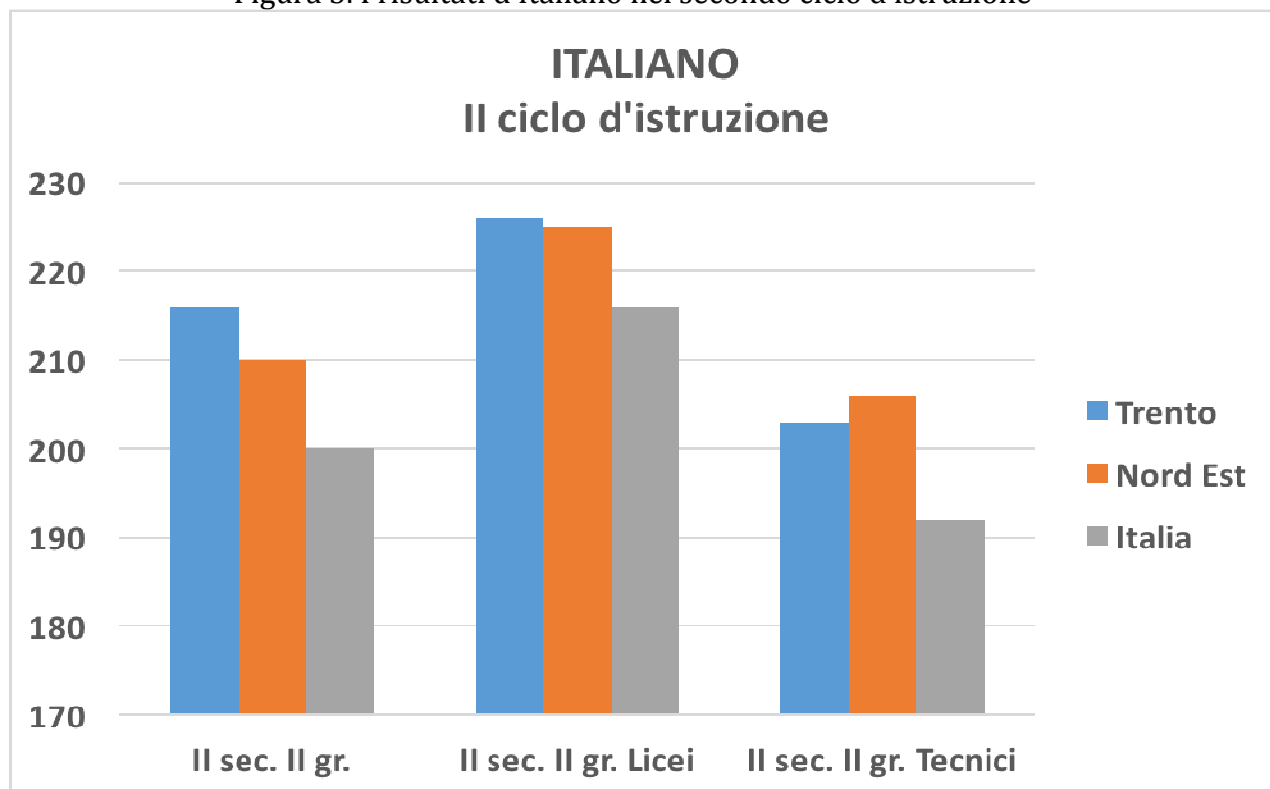

Figura 1. I risultati d'Italiano nel primo ciclo d'istruzione

Figura 2. I risultati di Matematica nel primo ciclo d'istruzione

Figura 3. I risultati d'Italiano nel secondo ciclo d'istruzione

Figura 4. I risultati di Matematica nel secondo ciclo d'istruzione

**TAB 1. ESITI DELLA RILEVAZIONE CAMPIONARIA DELLE PROVE INVALSI A. S. 2015/16
PERCENTUALE DI RISPOSTE CORRETTE PER AREA GEOGRAFICA E REGIONI**

Classe e materia	Trentino	Italia	Nord Est	Nord Ovest	Regione migliore
2^ PRIMARIA					
Italiano	207 ↑	200	201	201	Trentino Molise (207)
Matematica	205 =	200	199	201	Nessuna macro-area si distingue statisticamente dalla media nazionale
5^ PRIMARIA					
Italiano	200 =	200	200	204	Lombardia (205)
Matematica	209 ↑	200	202	207	Trentino Friuli V. Giulia (208)
3^ SEC PRIMO GRADO					
Italiano	211 ↑	200	207	206	Trentino Umbria e Marche (210)
Matematica	212 ↑	200	209	209	Trentino Umbria e Marche (212)
2^ SEC. SECONDO GRADO					
Italiano	216 ↑	200	210	211	Trentino Lombardia (214)
Matematica	220 ↑	200	210	211	Trentino Friuli V. Giulia (216)

Nota: La freccia rivolta verso l'alto (↑) indica che il punteggio è significativamente superiore alla media italiana, il segno di uguale (=) indica che il punteggio è uguale alla media nazionale, oppure anche se superiore, non si differenzia dalla stessa in modo statisticamente significativo.