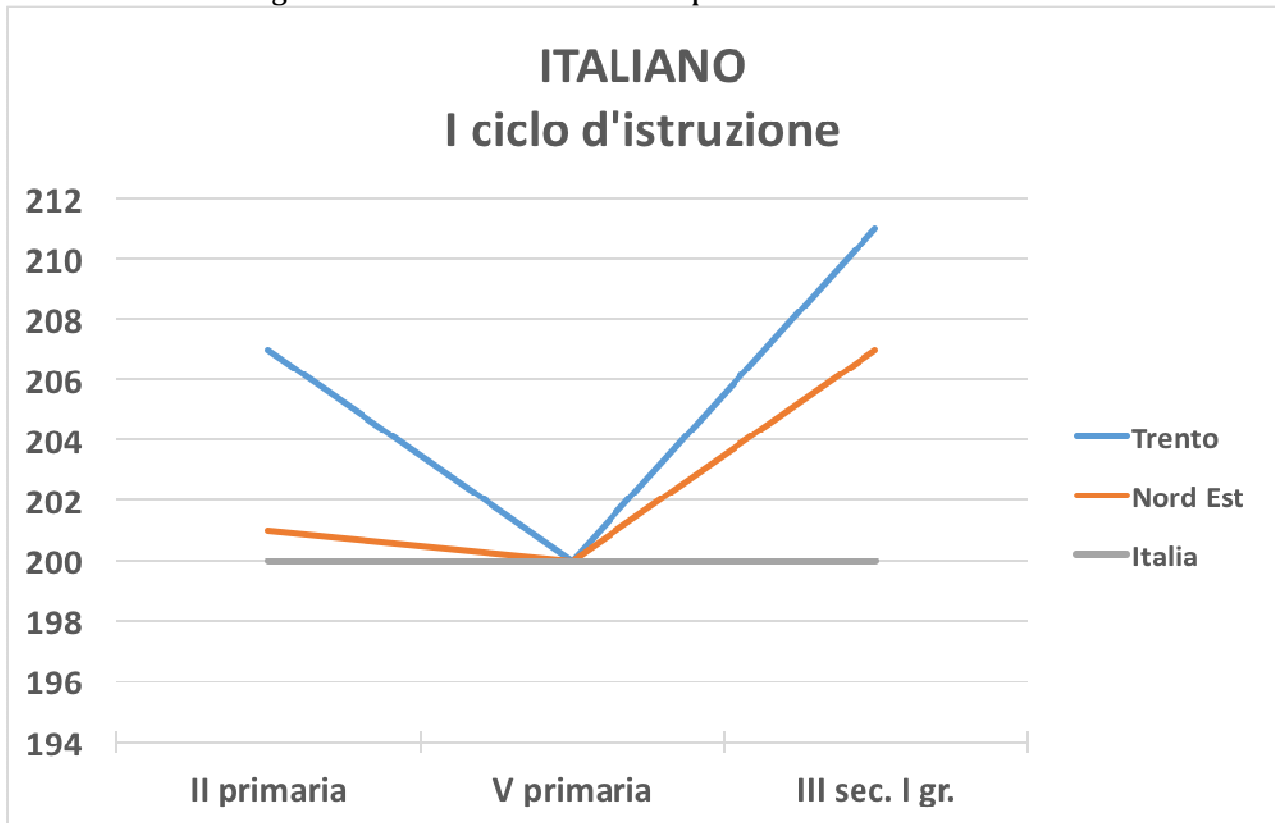

Figura 1. I risultati d'Italiano nel primo ciclo d'istruzione

Figura 2. I risultati di Matematica nel primo ciclo d'istruzione

Figura 3. I risultati d'Italiano nel secondo ciclo d'istruzione

Figura 4. I risultati di Matematica nel secondo ciclo d'istruzione

**TAB 1. ESITI DELLA RILEVAZIONE CAMPIONARIA DELLE PROVE INVALSI A. S. 2015/16
PERCENTUALE DI RISPOSTE CORRETTE PER AREA GEOGRAFICA E REGIONI**

Classe e materia	Trentino	Italia	Nord Est	Nord Ovest	Regione migliore
2^ PRIMARIA					
Italiano	207 ↑	200	201	201	Trentino Molise (207)
Matematica	205 =	200	199	201	Nessuna macro-area si distingue statisticamente dalla media nazionale
5^ PRIMARIA					
Italiano	200 =	200	200	204	Lombardia (205)
Matematica	209 ↑	200	202	207	Trentino Friuli V. Giulia (208)
3^ SEC PRIMO GRADO					
Italiano	211 ↑	200	207	206	Trentino Umbria e Marche (210)
Matematica	212 ↑	200	209	209	Trentino Umbria e Marche (212)
2^ SEC. SECONDO GRADO					
Italiano	216 ↑	200	210	211	Trentino Lombardia (214)
Matematica	220 ↑	200	210	211	Trentino Friuli V. Giulia (216)

Nota: La freccia rivolta verso l'alto (↑) indica che il punteggio è significativamente superiore alla media italiana, il segno di uguale (=) indica che il punteggio è uguale alla media nazionale, oppure anche se superiore, non si differenzia dalla stessa in modo statisticamente significativo.