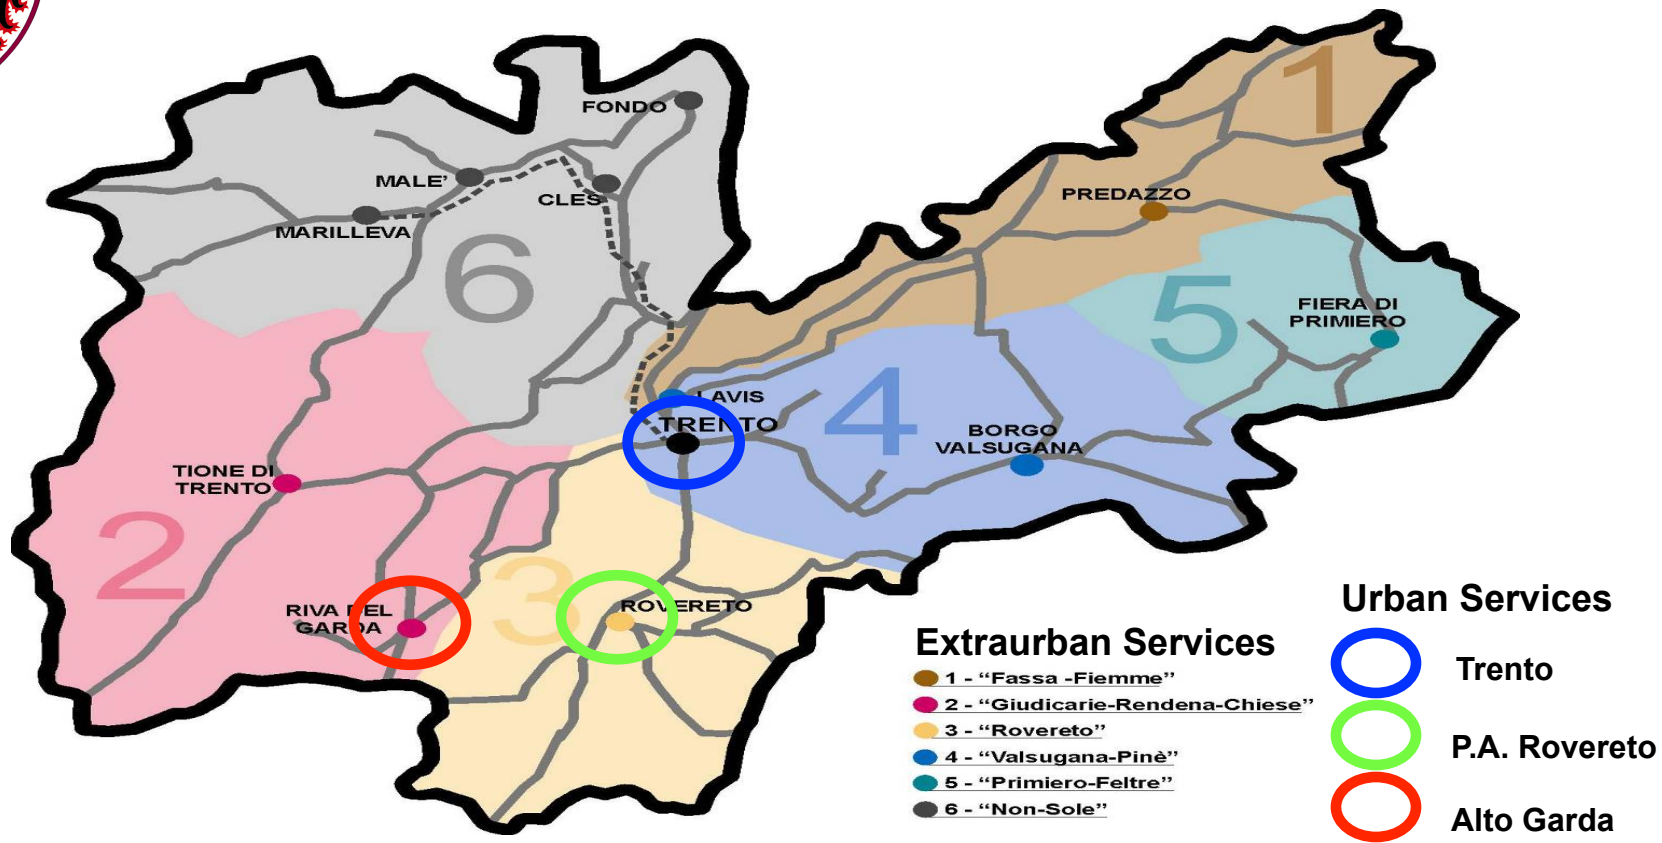

Trento, *TICKET MOBILE*, 2015

OPENMOVE

Biglietti urbani, extraurbani e ferroviari

**TRENTINO TRASPORTI
ESERCIZIO**

TRENITALIA
GRUPPO FERROVIE DELLO STATO ITALIANE

IL TERRITORIO E LA RETE

Il sistema di bigliettazione

1.500 dataset trovati

Ordina per:

Aree WIFI di accesso pubblico 🔥

Il dataset riporta l'elenco dei punti nei quali è stato certificato il segnale WIFI (SSID trentinonetwork) adeguato alla navigazione pubblica e sui quali sono agganciati servizi...