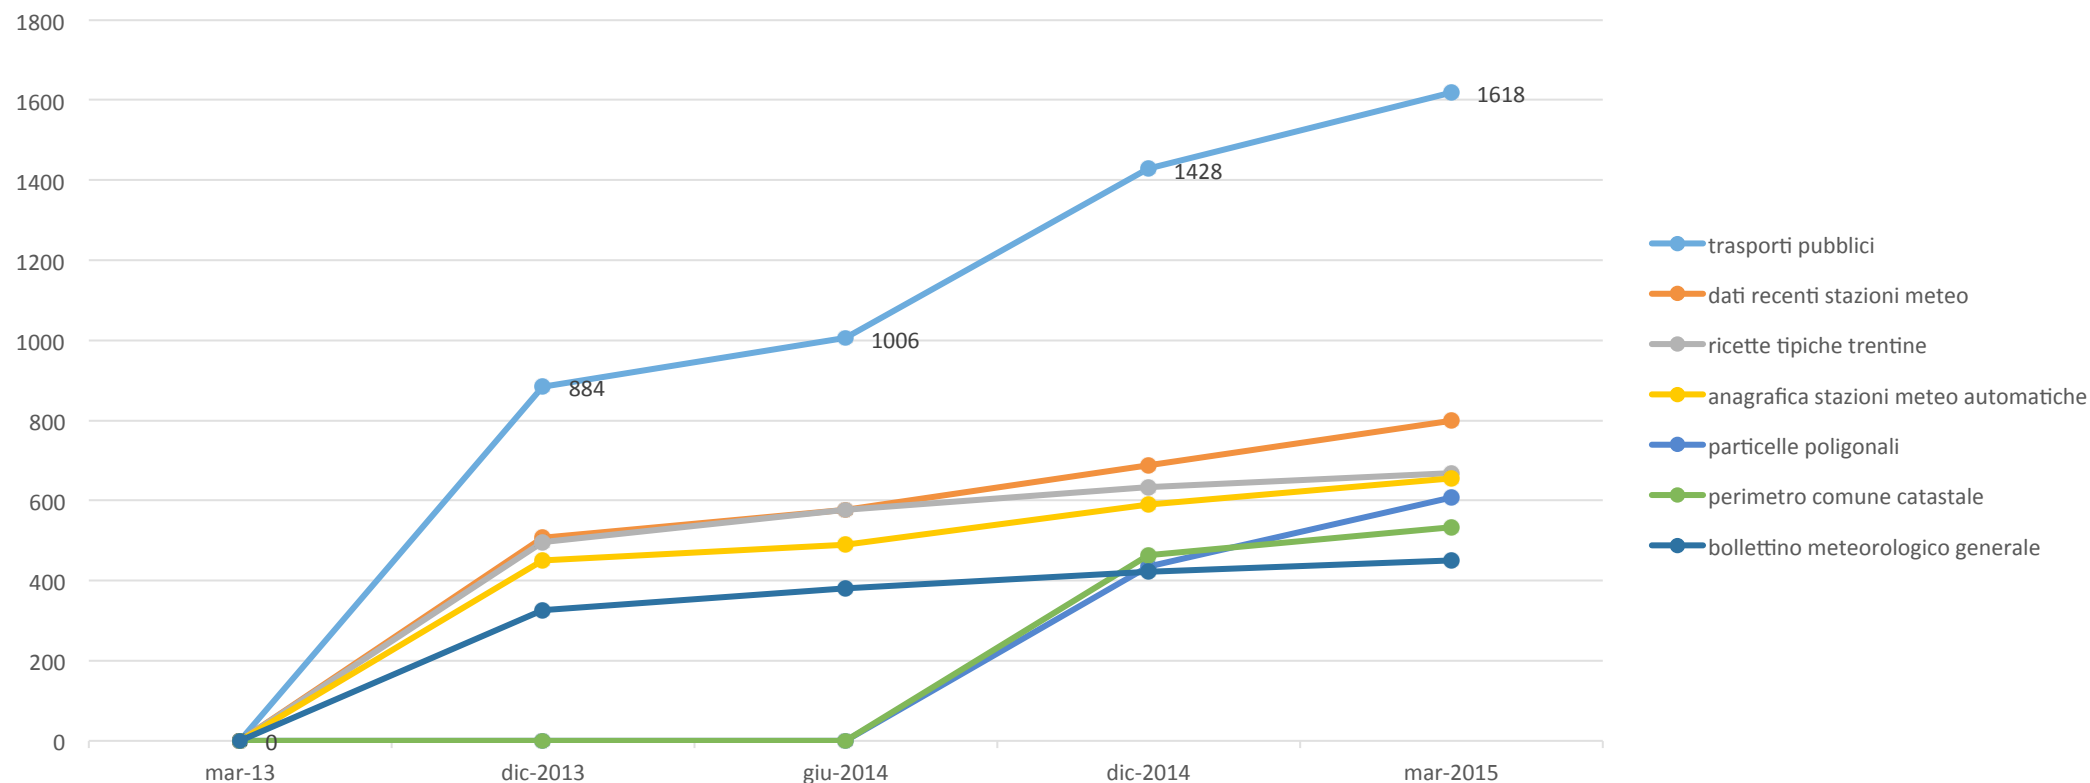

1.500 dataset trovati

Ordina per:

Aree WIFI di accesso pubblico 🔥

Il dataset riporta l'elenco dei punti nei quali è stato certificato il segnale WIFI (SSID trentinonetwork) adeguato alla navigazione pubblica e sui quali sono agganciati servizi...

csv-semicolon delimited shapefile ods

Trasporti pubblici del Trentino (formato GTFS) 🔥

Dati del trasporto pubblico urbano e extraurbano in formato GTFS. Aggiornamento settimanale. Principali

Le pagine dei dati sui trasporti pubblici sono le più visualizzate

Visualizzazione di pagina (periodo: marzo 2013 - marzo 2015)

Infatti possono essere usati in più modi

Dataset Organizzazioni Categorie Apps Informazioni FAQ

Dati Aperti del Trentino. Tutti i dati che cercavi del Sistema Trentino.