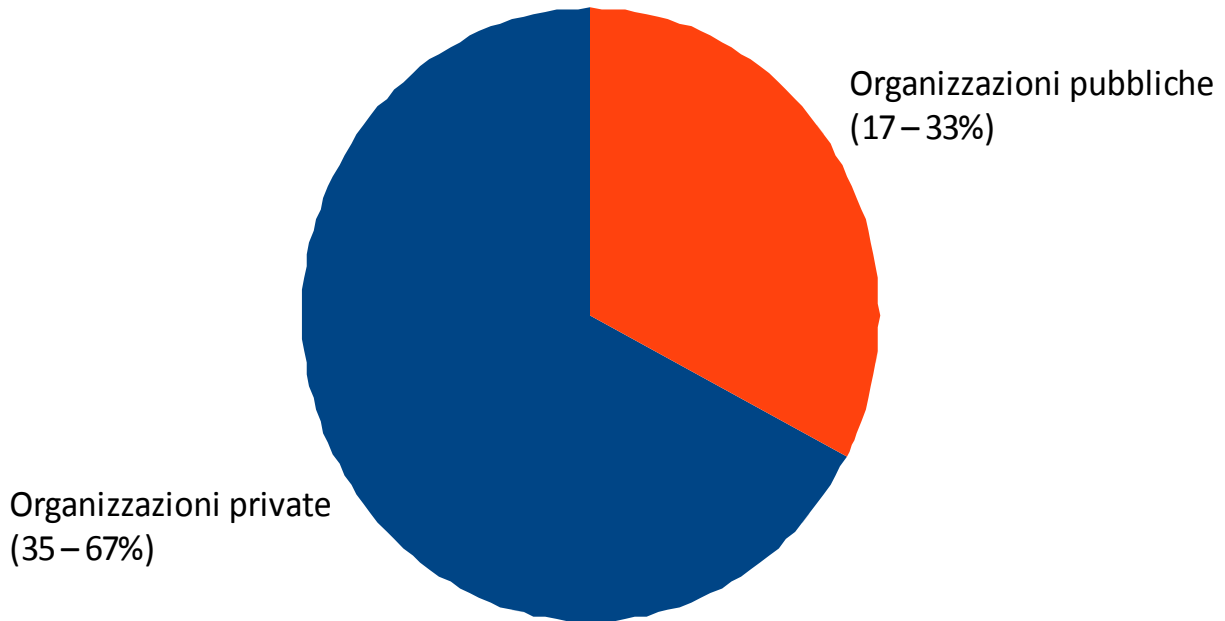

Organizzazioni pubbliche e private

Organizzazioni per Regione

REGIONE	Totale
Campania	1
Emilia-Romagna	2
Friuli	1
Lazio	1
Liguria	2
Lombardia	7
Marche	1
Provincia autonoma di Trento	27
Puglia	3
Sardegna	1
Sicilia	1
Toscana	1
Veneto	4