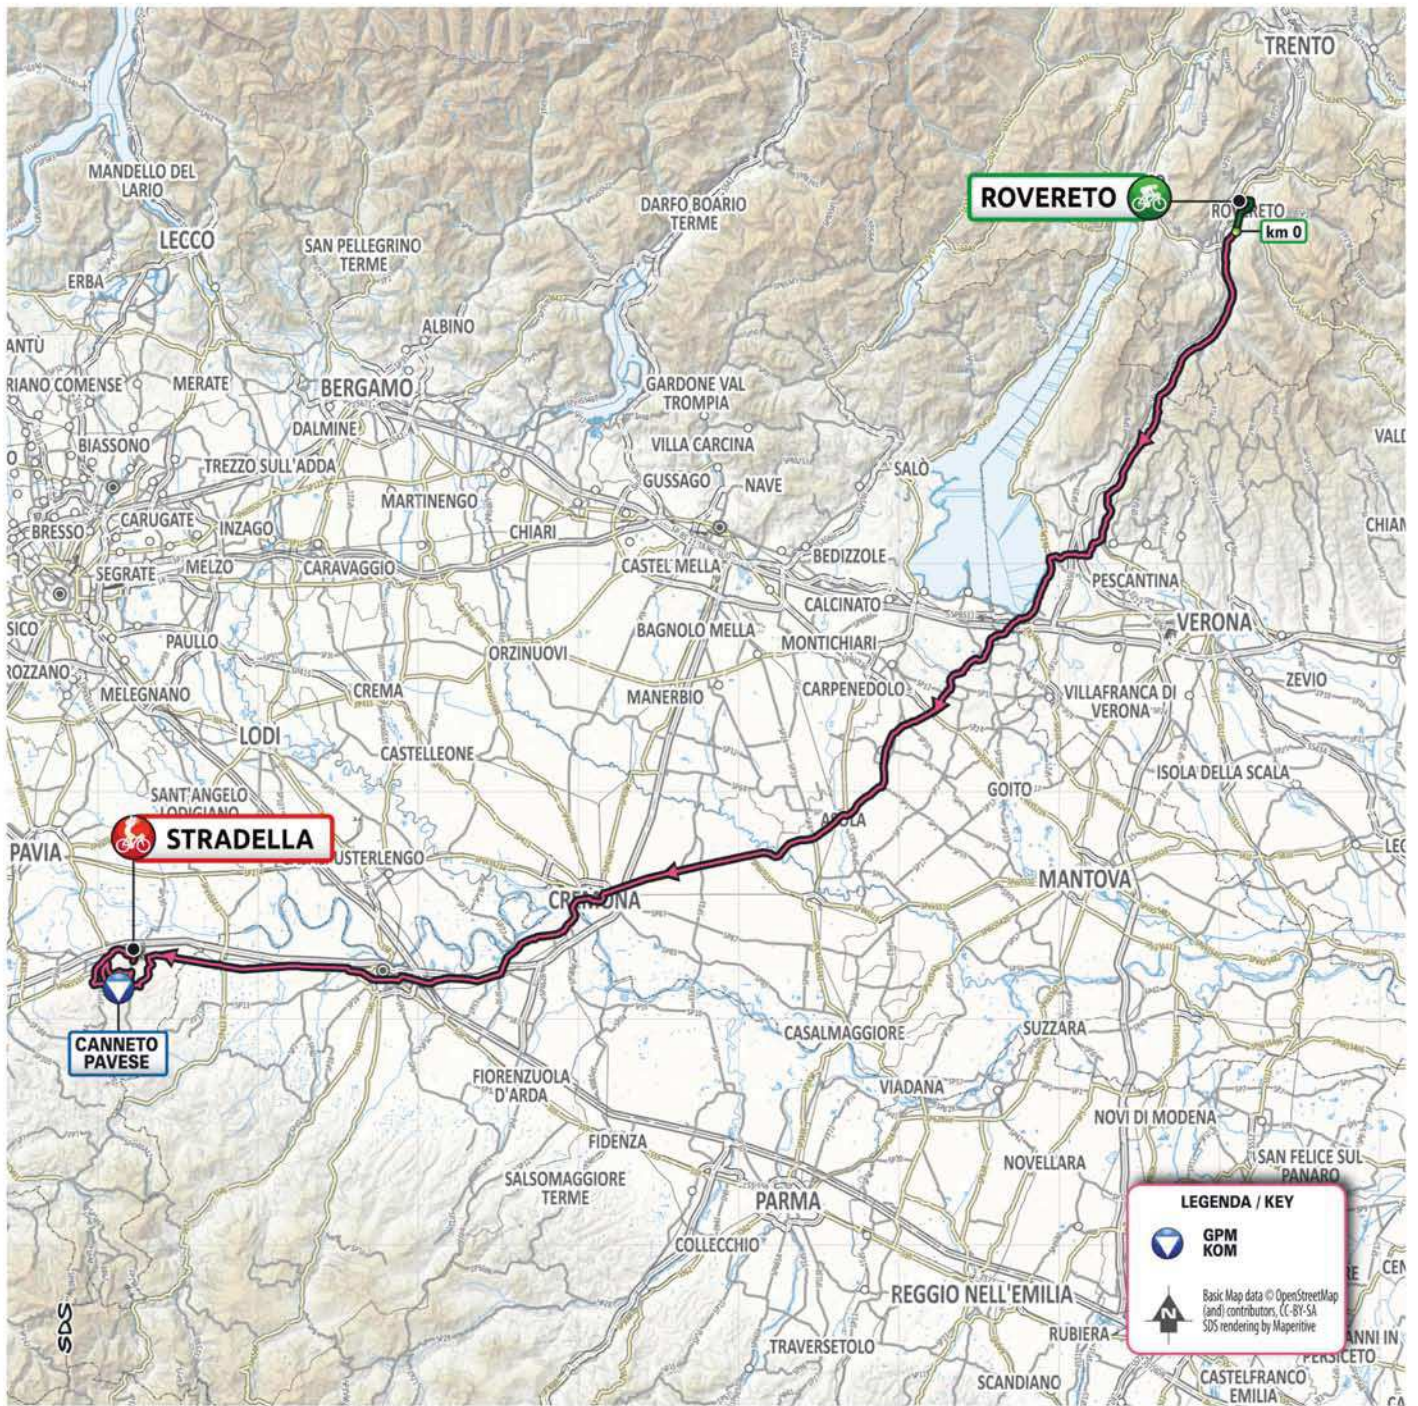

Tappa
18

ROVERETO - STRADELLA

km 228

cronotabella

giovedì 27 maggio 2021

Quota			DISTANZE			ORA DI PASSAGGIO			
			par- ziali	per- corse	da per- correre	media km/ora			
						40	42	44	
PROVINCIA DI TRENTO									
	175	ROVERETO	↑ Start Village	5.0			11.35	11.35	11.35
	172	ROVERETO	↑ km 0	0.0	0.0	228.0	11.45	11.45	11.45
	151	Serravalle all'Adige	↑ ss.12	6.3	6.3	221.7	11.53	11.53	11.53
	172	Ala	↑ ss.12	5.7	12.0	216.0	12.02	12.01	12.01
	126	Borghetto sull'Adige	↑ ss.12	10.1	22.1	205.9	12.16	12.15	12.13
PROVINCIA DI VERONA									
	137	Peri	↑ ss.12	5.6	27.7	200.3	12.25	12.23	12.22
	115	Dolcè	↑ ss.12	7.5	35.2	192.8	12.36	12.33	12.31
	116	Domegliara	↪ sp.33a-sp.27a-sp.31	9.3	44.5	183.5	12.51	12.48	12.45
	71	Lasize	↪ sr.249	8.8	53.3	174.7	13.03	12.59	12.56
	75	Peschiera del Garda	↑ v.Mantova	9.6	62.9	165.1	13.18	13.14	13.10
PROVINCIA DI BRESCIA									
	94	Pozzolengo	↑ Circonv. - sp.13	6.9	69.8	158.2	13.30	13.25	13.20
PROVINCIA DI MANTOVA									
	112	San Cassiano	↑ sp.8	8.3	78.1	149.9	13.43	13.37	13.32
	62	Medole	↑ sp.8	6.0	84.1	143.9	13.51	13.45	13.40
	50	Castel Goffredo	↑ sp.8	4.4	88.5	139.5	13.57	13.51	13.45
	40	Asola	↑ sp.2	10.8	99.3	128.7	14.12	14.05	13.59
PROVINCIA DI CREMONA									
	35	Isola Dovarese	↑ sp.2-ss.10	10.1	109.4	118.6	14.26	14.19	14.12
	45	Cicognolo	↪ ss.10	9.9	119.3	108.7	14.42	14.34	14.26
	43	Cremona	↪ v.Po-ss.10	15.5	134.8	93.2	15.04	14.54	14.46
PROVINCIA DI PIACENZA									
	39	Monticelli d'Ongina	↑ sp.10	10.1	144.9	83.1	15.18	15.08	14.58
	46	Caorso	↑ sp.10	6.7	151.6	76.4	15.28	15.18	15.08
	46	Roncaglia	↑ sp.10	6.3	157.9	70.1	15.37	15.26	15.16
	59	Piacenza	↪ v.Cella-sp.10	10.0	167.9	60.1	15.53	15.42	15.31
	64	Rottofresco	↑ sp.10	10.7	178.6	49.4	16.11	15.58	15.47
	72	Castel San Giovanni	↑ sp.10	8.8	187.4	40.6	16.25	16.11	15.59
PROVINCIA DI PAVIA									
	108	Bv. per Zenevredo/Montù B.	↪ sp.85	9.3	196.7	31.3	16.40	16.25	16.13
	251	Montù Beccaria	↪ sp.43	5.0	201.7	26.3	16.48	16.34	16.21
	235	Canneto Pavese	↪ sp.45	6.4	208.1	19.9	16.57	16.42	16.28
	92	Broni	↪ v.Emilia-sp.198	3.6	211.7	16.3	17.02	16.47	16.33
	210	Cigognola	↪ Fraz. Regonde-sp.46	4.4	216.1	11.9	17.10	16.54	16.40
	80	Broni	↑ ss.10	4.9	221.0	7.0	17.16	17.00	16.46
	86	STRADELLA	↑	7.0	228.0	0.0	17.27	17.11	16.56

NOTE:

Traguardo Volante:

km 134.8 Cremona

km 211.7 Broni

Rifornimento/Feed zone: km

Gran Premio della Montagna:

km 208.1 - Canneto Pavese - m 235 (4ª cat.)

Galleria/Tunnel: km

Passaggio a Livello/Level Crossing: km