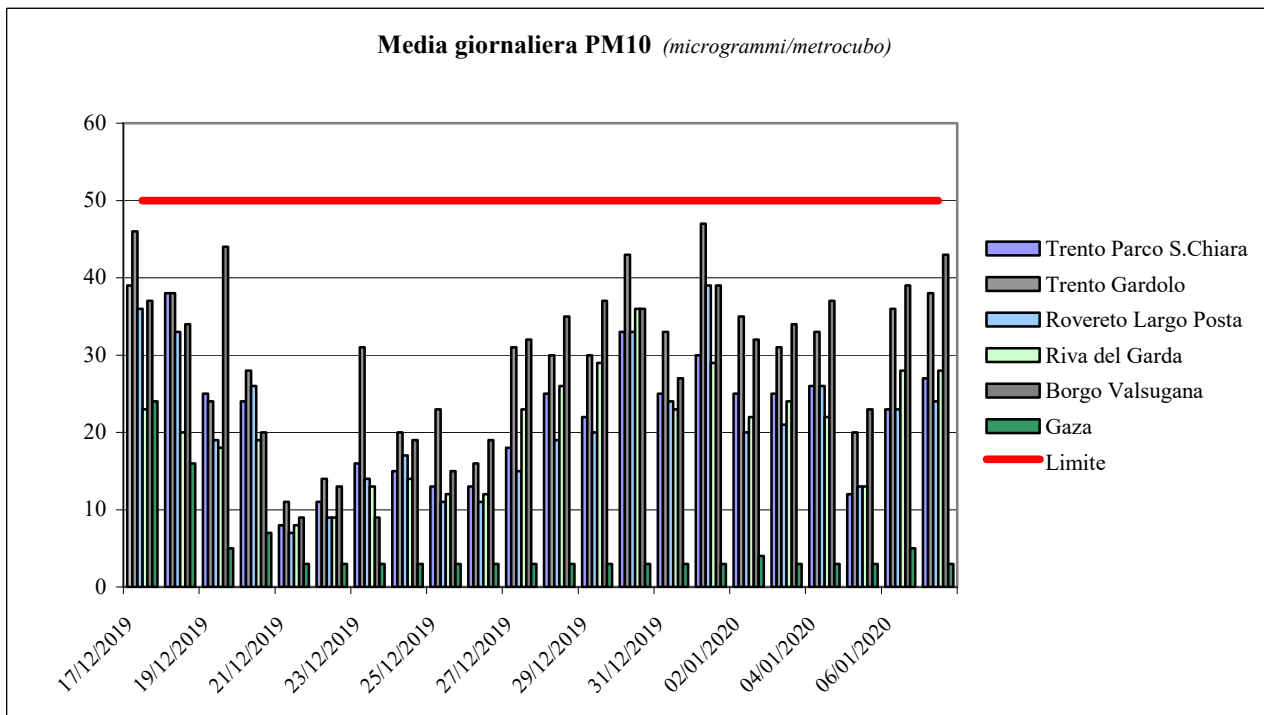

Media giornaliera PM nelle stazioni provinciali di rilevamento

Superamenti del limite di media giornaliera dal 2014 ad oggi

<i>Numero superamenti limite di media giornaliera per il particolato sottile PM10</i>							
Stazione	2019	2018	2017	2016	2015	2014	Limite
Trento PSC	0	1	14	8	6	3	35
Trento VBZ	3	8	31	19	25	8	35
Rovereto	1	3	19	12	5	3	35
Borgo Valsugana	13	10	19	17	19	11	35
Riva del Garda	5	6	23	12	9	6	35
Piana Rotaliana	0	1	14	3	2	1	35