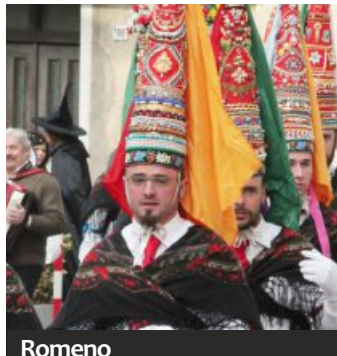

dalle ore 18.30

Inaugurazione
del nuovo allestimento della sezione
«I riti dell'anno»

e
Festa di
CARNEVALE

Museo degli
**USI E COSTUMI
DELLA GENTE TRENTINA**
SAN MICHELE ALL' ADIGE - TRENTO

Predazzo

Pozza di Fassa

Levico

Canazei

Soraga

Romeno

Coredo

Valfloriana

Palù del Fèrsina

Valda