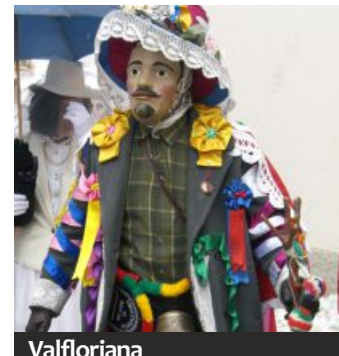

Levico

Canazei

Soraga

Romeno

Coredo

Valfloriana

Palù del Fèrsina

Valda

CON (in ordine di apparizione):

gli scampanatori di San Martino, Predazzo
San Nicolò, l'angelo, i diàoi, Pozza di Fassa

Santa Lucia, Levico e Brentonico

i Tre Re, Canazei

le maschere del carnevale della val di Fassa, Soraga